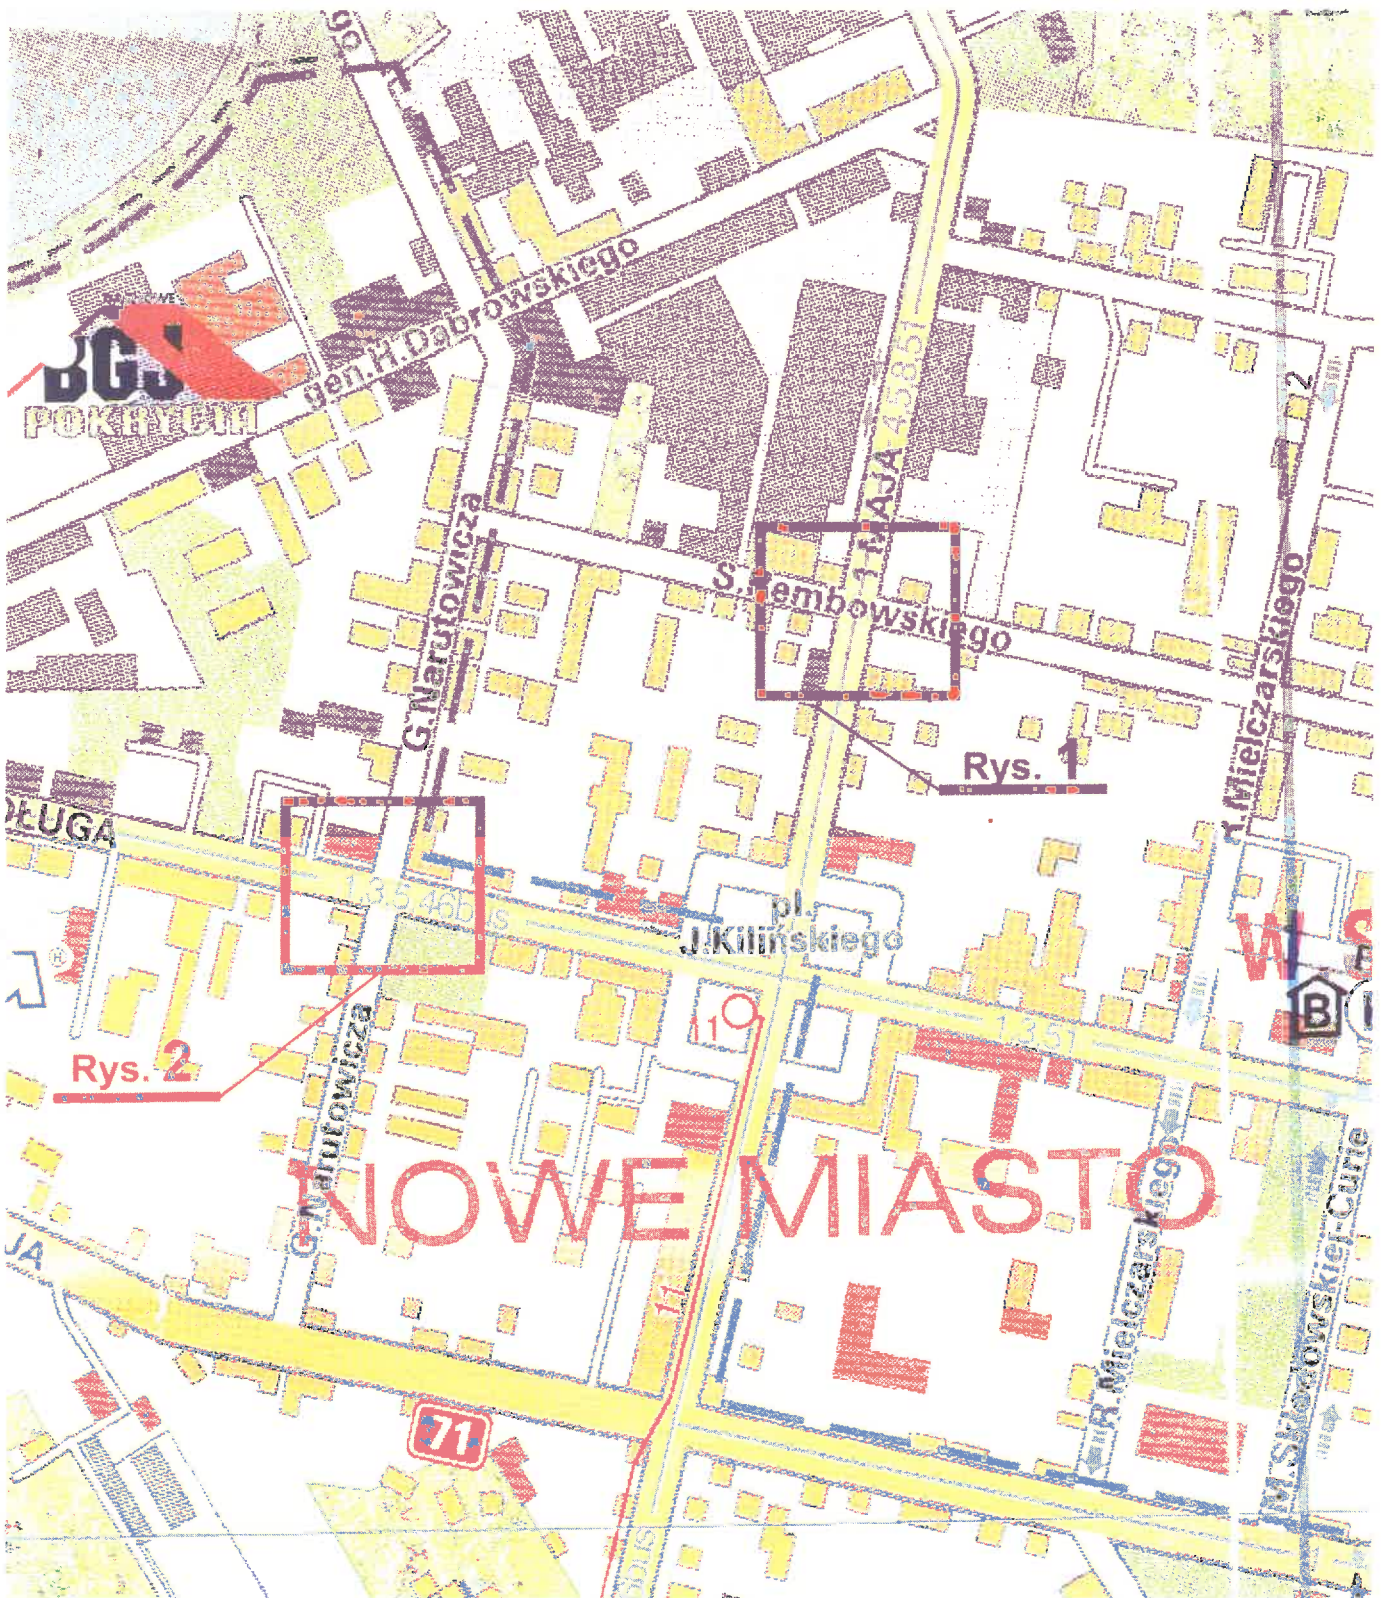

Nv eo. 372/2012

WPLYNEŁO  
Starostwo Powiatowe w Zgierzu  
WYDZIAŁ KOMUNIKACJI

19.09.2012

Mirowid. 3432 Il. zat. ....  
Podpis .....

**CZASOWA ORGANIZACJA RUCHU  
DLA ULICY REMBOWSKIEGO ORAZ ULICY NARUTOWICZA  
W ZGIERZU ZWIĄZANA Z PRZEPROWADZENIEM IMPREZY  
„PCHLI TARG” ORAZ INNYCH**

# PLAN

Rys. 1

1 MAJA

1 MAJA

REMBOWSKIEGO

ISTNIEJĄCE ZNAKI - W KOLORZE SZARYM

B-22

NARUTOWICZA

ISTNIEJĄCE ZNAKI - W KOLORZE SZARYM

Rys. 2

DŁUGA

NARUTOWICZA

DŁUGA