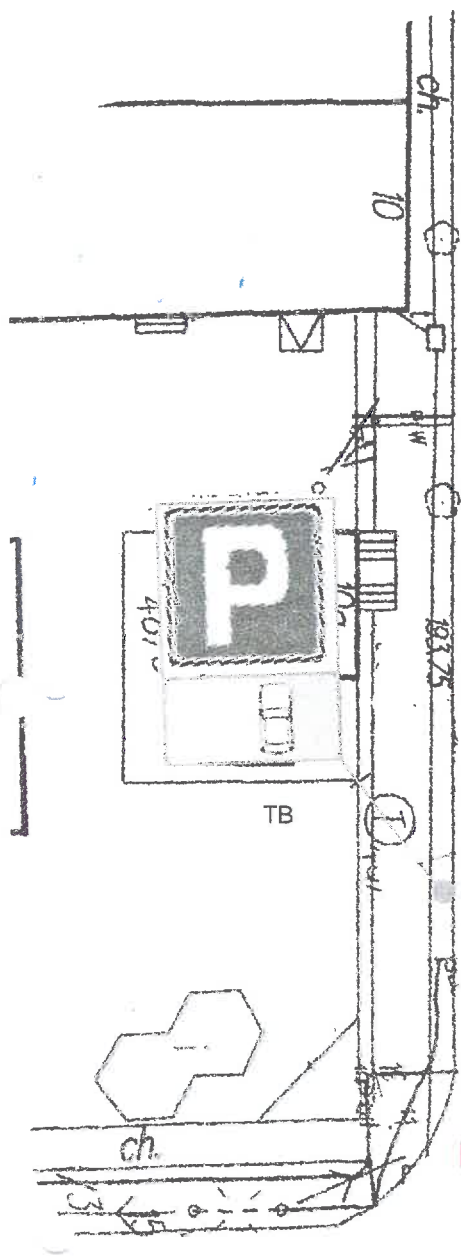

Nv eo. 372/2012

WPLYNEŁO  
Starostwo Powiatowe w Zgierzu  
WYDZIAŁ KOMUNIKACJI

19.09.2012

Mirowid. 3432 Il. zat. ....  
Podpis .....

**CZASOWA ORGANIZACJA RUCHU  
DLA ULICY REMBOWSKIEGO ORAZ ULICY NARUTOWICZA  
W ZGIERZU ZWIĄZANA Z PRZEPROWADZENIEM IMPREZY  
„PCHLI TARG” ORAZ INNYCH**

# PLAN

Rys. 1

1 MAJA

1 MAJA

REMBOWSKIEGO

ISTNIEJĄCE ZNAKI - W KOLORZE SZARYM

B-22

NARUTOWICZA

ISTNIEJĄCE ZNAKI - W KOLORZE SZARYM

Rys. 2

DŁUGA

NARUTOWICZA

DŁUGA