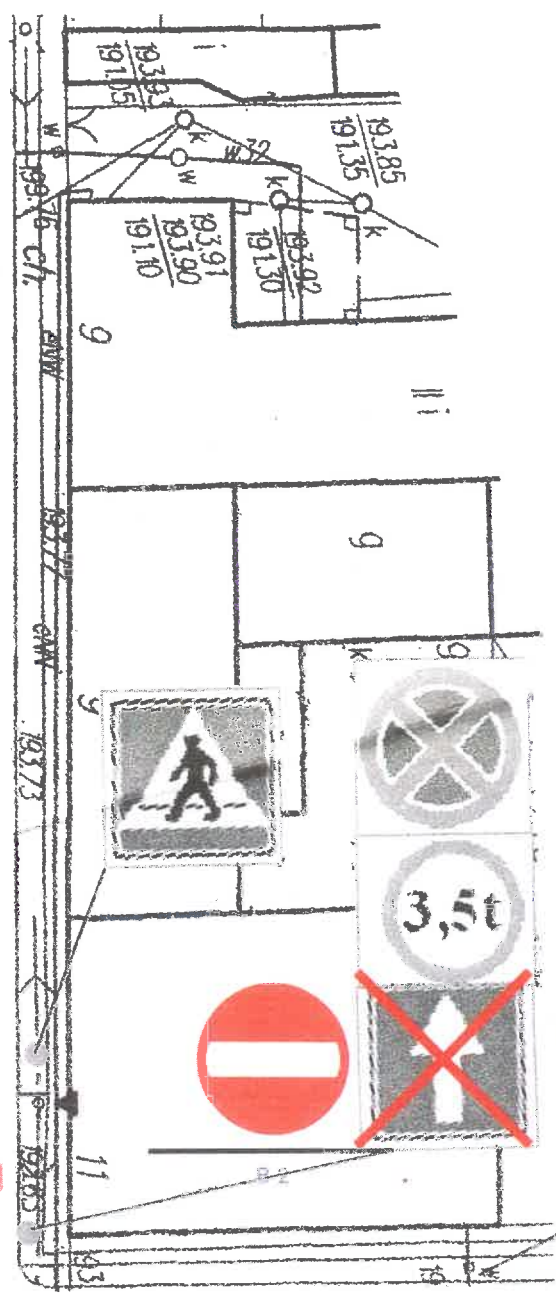

Nv eo. 372/2012

WPLYNEŁO  
Starostwo Powiatowe w Zgierzu  
WYDZIAŁ KOMUNIKACJI

19.09.2012

Mirowid. 3432 Il. zat. ....  
Podpis .....

**CZASOWA ORGANIZACJA RUCHU  
DLA ULICY REMBOWSKIEGO ORAZ ULICY NARUTOWICZA  
W ZGIERZU ZWIĄZANA Z PRZEPROWADZENIEM IMPREZY  
„PCHLI TARG” ORAZ INNYCH**

# PLAN

Rys. 1

1 MAJA

1 MAJA

REMBOWSKIEGO

ISTNIEJĄCE ZNAKI - W KOLORZE SZARYM

B-22

NARUTOWICZA

ISTNIEJĄCE ZNAKI - W KOLORZE SZARYM

Rys. 2

DŁUGA

NARUTOWICZA

DŁUGA