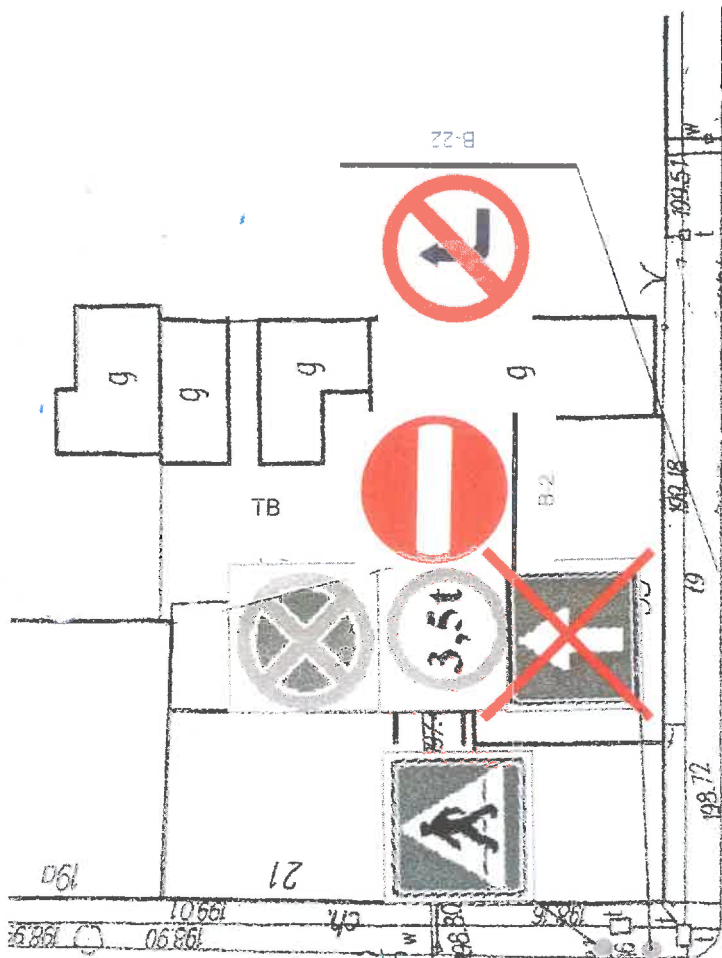

# PLAN

Rys. 1

1 MAJA

1 MAJA

REMBOWSKIEGO

ISTNIEJĄCE ZNAKI - W KOLORZE SZARYM

B-22

NARUTOWICZA

ISTNIEJĄCE ZNAKI - W KOLORZE SZARYM

Rys. 2

DŁUGA

NARUTOWICZA

DŁUGA