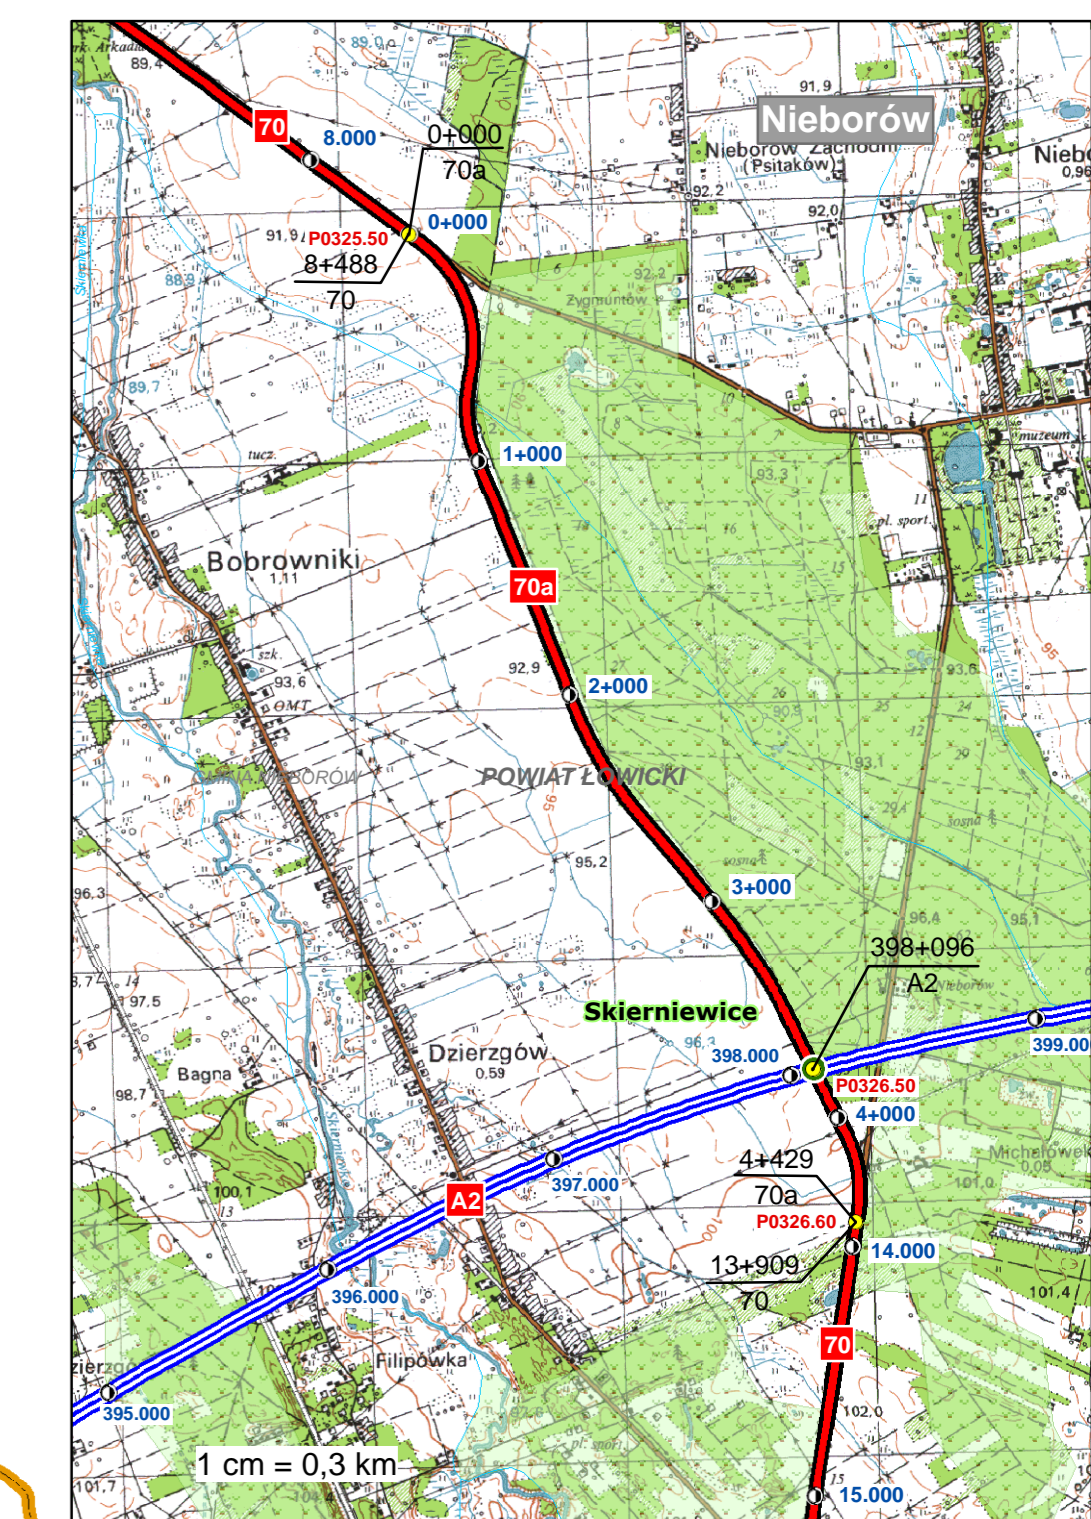

# SIEĆ DRÓG KRAJOWYCH NA TERENIE WOJEWÓDZTWA ŁÓDZKIEGO 2013 ROK

Generalna Dyrekcja  
Dróg Krajowych i Autostrad  
Oddział w Łodzi

- ### Legenda
- gr. województwa
  - gr. powiatów
  - gr. gmin
  - miasta
  - kolej
  - wody
  - cieki wodne
  - tereny leśne
  - autostrady
  - drogi ekspresowe
  - drogi krajowe
  - drogi wojewódzkie
  - autostrady w budowie
  - autostrady planowane
  - drogi ekspresowe w budowie
  - drogi krajowe w budowie
  - drogi ekspresowe planowane
  - kilometraż
  - węzły
  - Rejon
  - Obwód Utrzymania Autostrady
  - Obwód Drogowy
  - Magazyn soli
  - MOP
  - SPO
  - PPO

1:180 000

Opracowali: Dariusz Pierzchała i Daniel Putek  
Wydział Planowania  
GDDKiA Oddział w Łodzi  
Łódź grudzień 2012