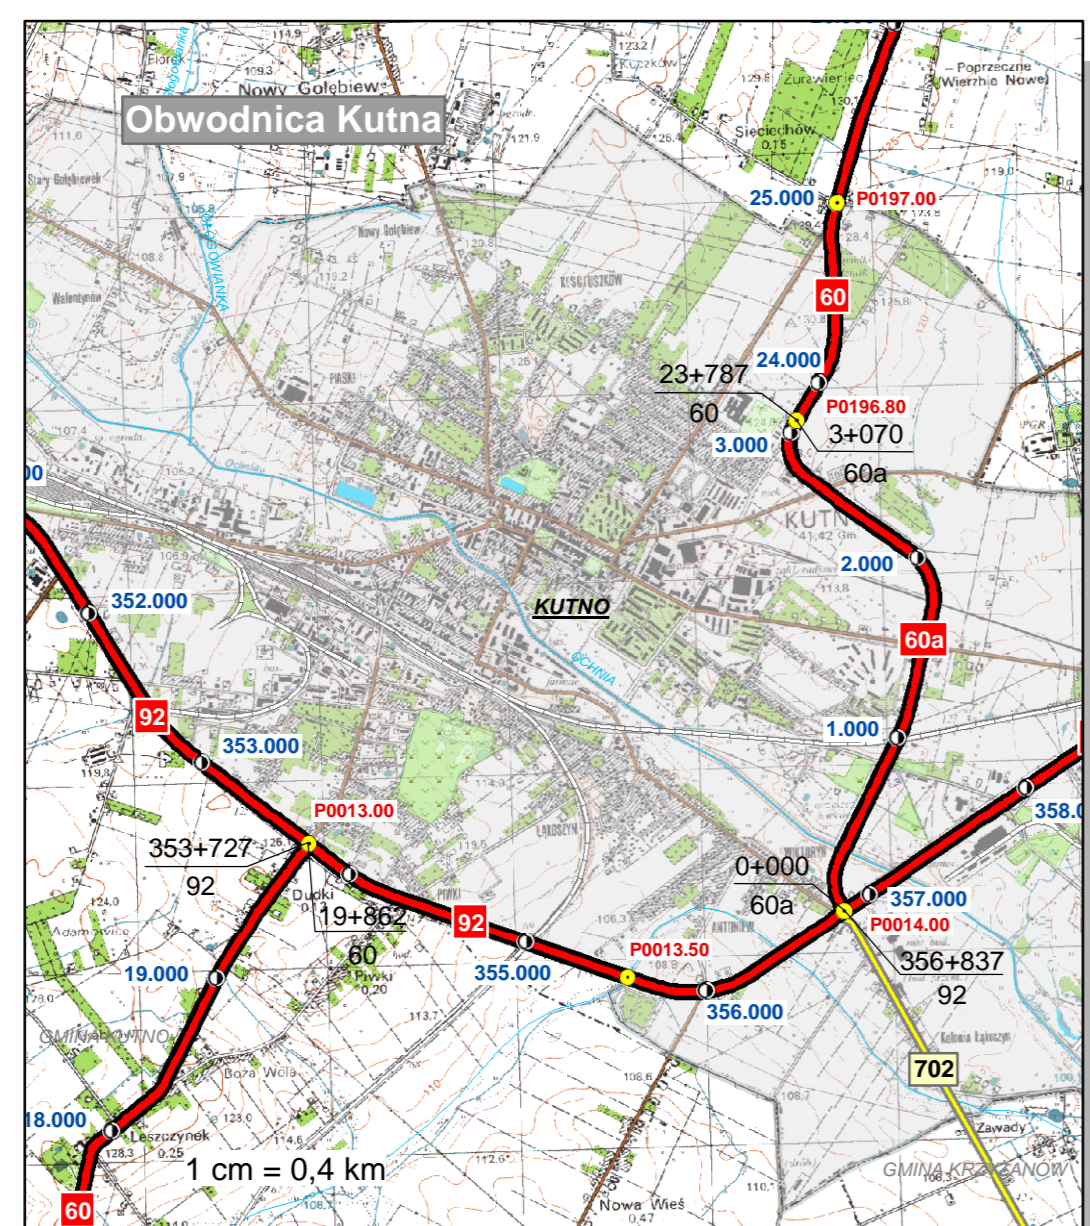

# SIEĆ DRÓG KRAJOWYCH NA TERENIE WOJEWÓDZTWA ŁÓDZKIEGO 2013 ROK

Generalna Dyrekcja  
Dróg Krajowych i Autostrad  
Oddział w Łodzi

- ### Legenda
- gr. województwa
  - gr. powiatów
  - gr. gmin
  - miasta
  - kolej
  - wody
  - cieki wodne
  - tereny leśne
  - autostrady
  - drogi ekspresowe
  - drogi krajowe
  - drogi wojewódzkie
  - autostrady w budowie
  - autostrady planowane
  - drogi ekspresowe w budowie
  - drogi krajowe w budowie
  - drogi ekspresowe planowane
  - kilometraż
  - węzły
  - Rejon
  - Obwód Utrzymania Autostrady
  - Obwód Drogowy
  - Magazyn soli
  - MOP
  - SPO
  - PPO

1:180 000

Opracowali: Dariusz Pierzchała i Daniel Putek  
Wydział Planowania  
GDDKiA Oddział w Łodzi  
Łódź grudzień 2012