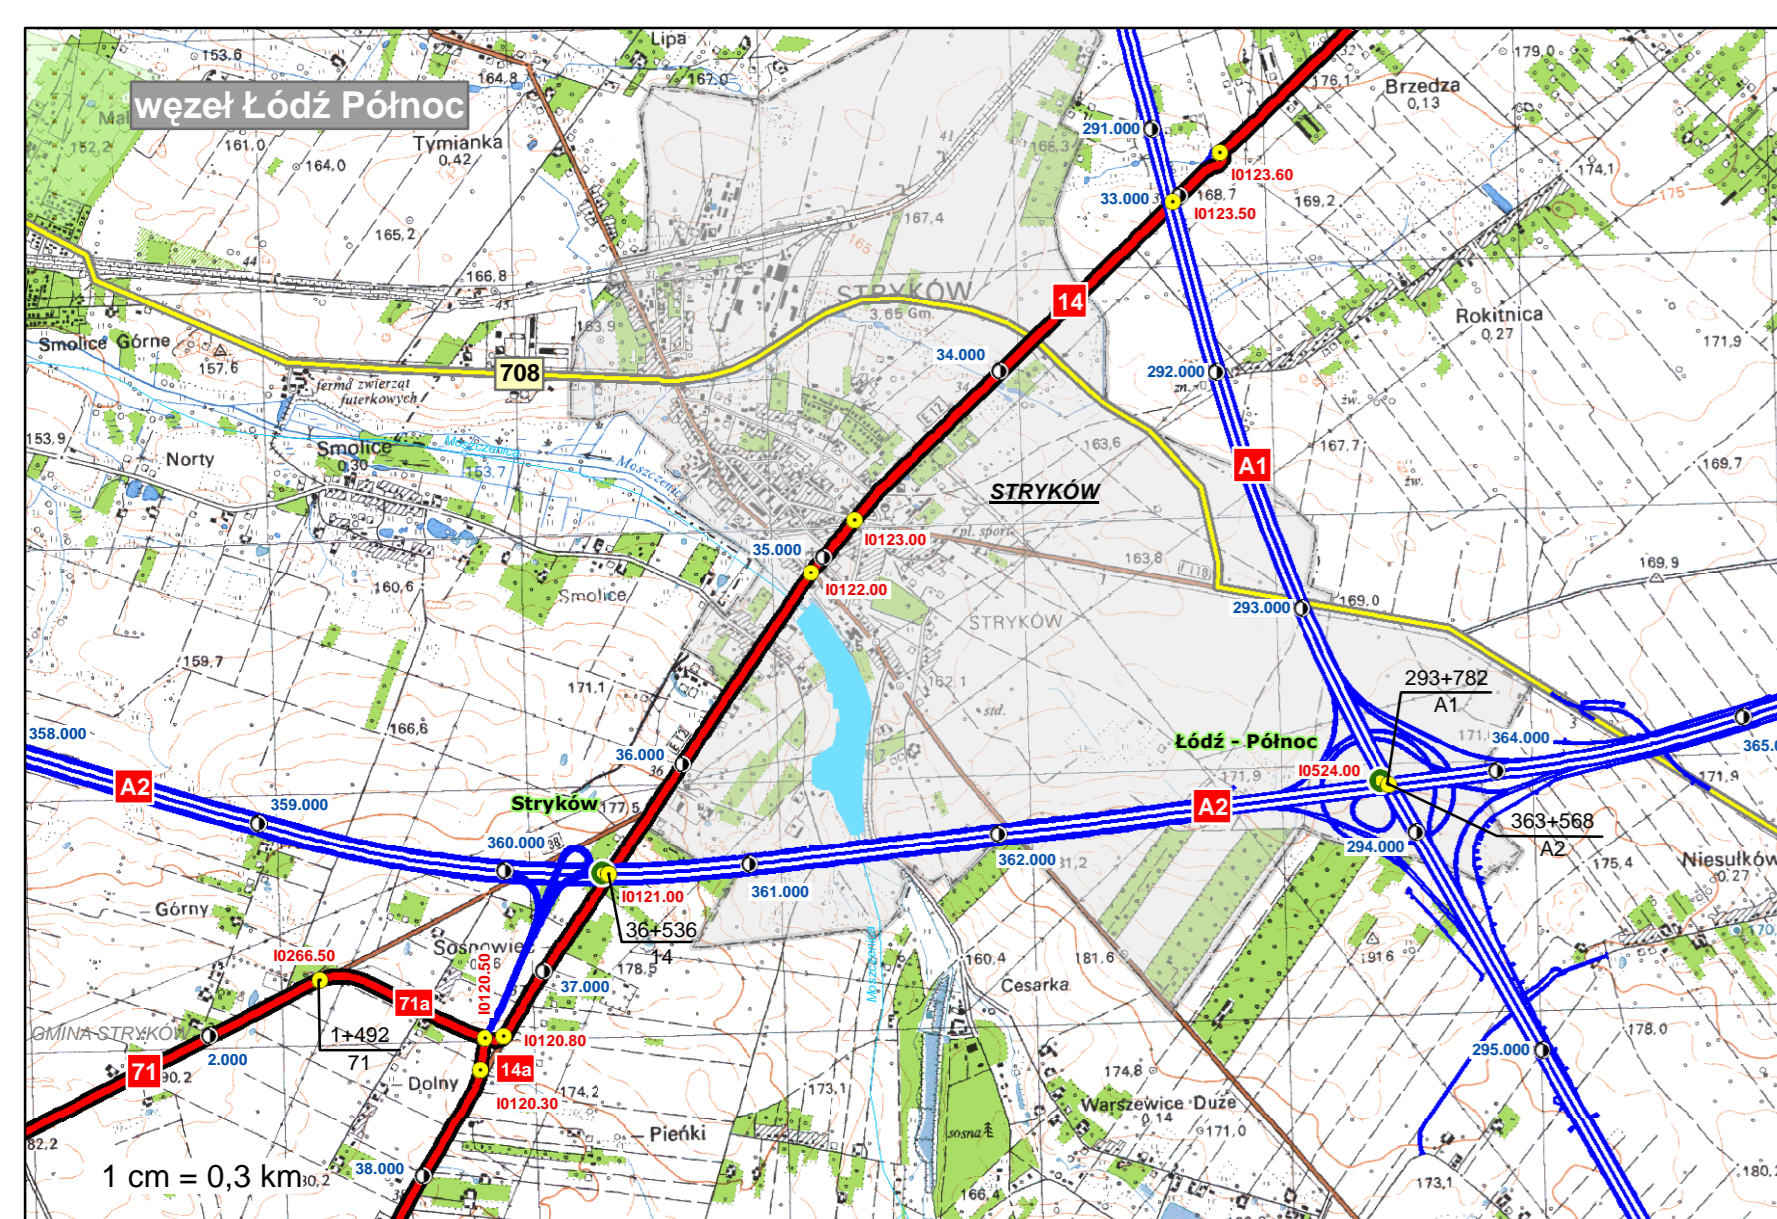

# SIEĆ DRÓG KRAJOWYCH NA TERENIE WOJEWÓDZTWA ŁÓDZKIEGO 2013 ROK

Generalna Dyrekcja  
Dróg Krajowych i Autostrad  
Oddział w Łodzi

- ### Legenda
- gr. województwa
  - gr. powiatów
  - gr. gmin
  - miasta
  - kolej
  - wody
  - cieki wodne
  - tereny leśne
  - autostrady
  - drogi ekspresowe
  - drogi krajowe
  - drogi wojewódzkie
  - autostrady w budowie
  - autostrady planowane
  - drogi ekspresowe w budowie
  - drogi krajowe w budowie
  - drogi ekspresowe planowane
  - kilometraż
  - węzły
  - Rejon
  - Obwód Utrzymania Autostrady
  - Obwód Drogowy
  - Magazyn soli
  - MOP
  - SPO
  - PPO

1:180 000

Opracowali: Dariusz Pierzchała i Daniel Putek  
Wydział Planowania  
GDDKiA Oddział w Łodzi  
Łódź grudzień 2012