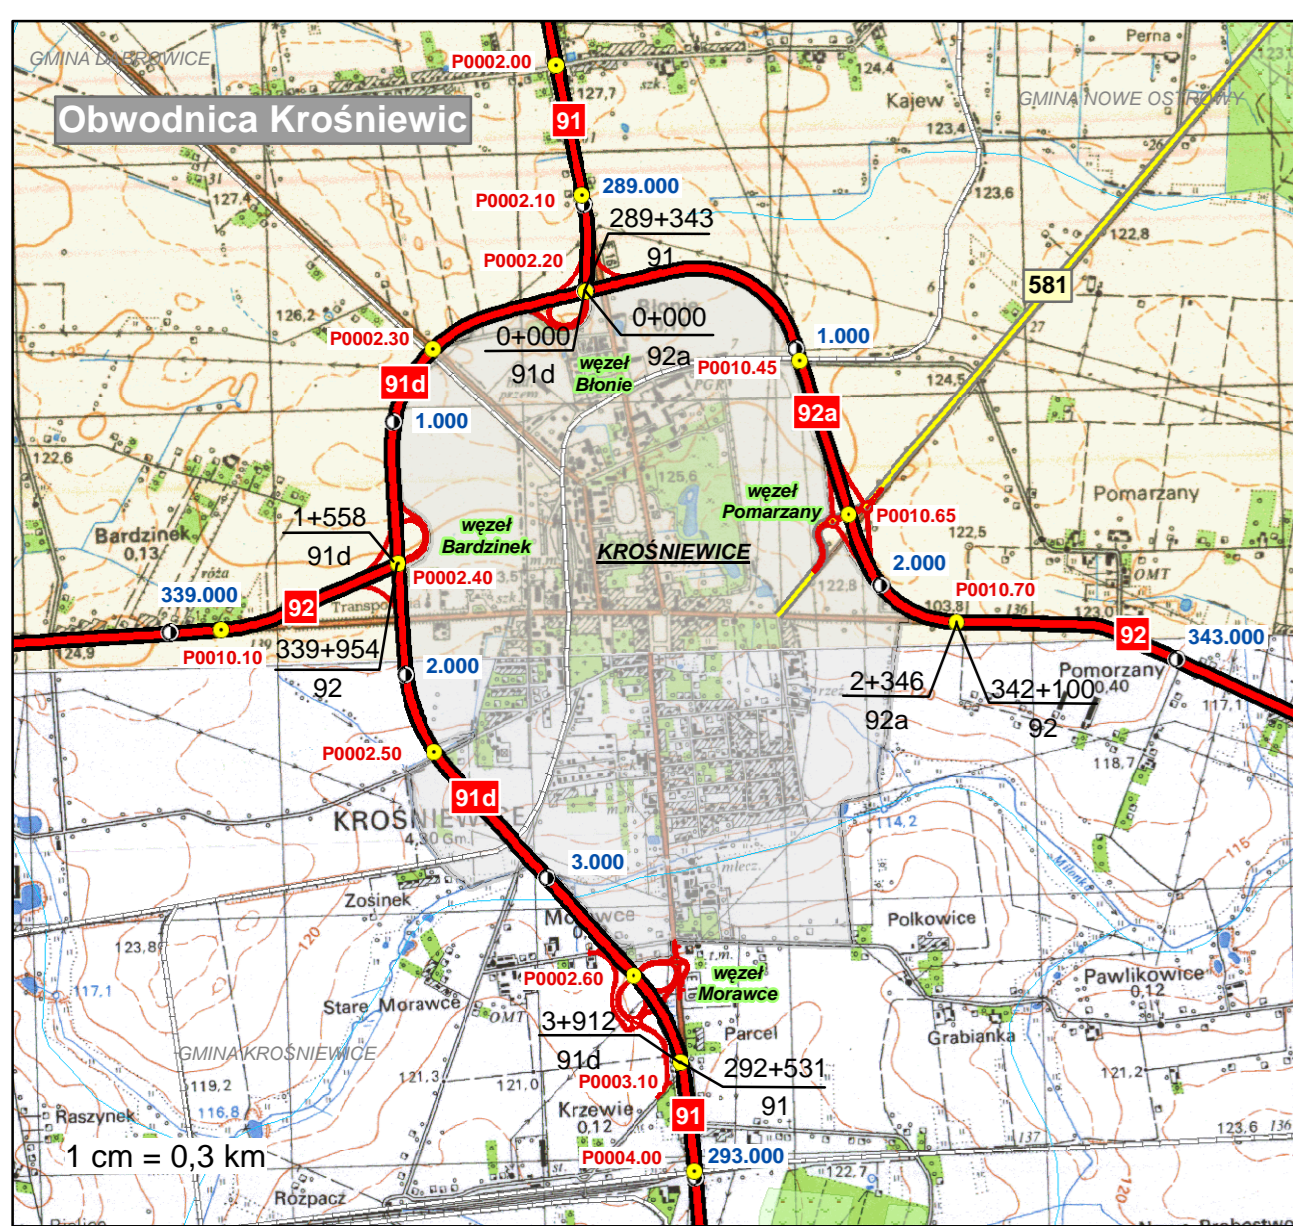

# SIEĆ DRÓG KRAJOWYCH NA TERENIE WOJEWÓDZTWA ŁÓDZKIEGO 2013 ROK

Generalna Dyrekcja  
Dróg Krajowych i Autostrad  
Oddział w Łodzi

- ### Legenda
- gr. województwa
  - gr. powiatów
  - gr. gmin
  - miasta
  - kolej
  - wody
  - cieki wodne
  - tereny leśne
  - autostrady
  - drogi ekspresowe
  - drogi krajowe
  - drogi wojewódzkie
  - autostrady w budowie
  - autostrady planowane
  - drogi ekspresowe w budowie
  - drogi krajowe w budowie
  - drogi ekspresowe planowane
  - kilometraż
  - węzły
  - Rejon
  - Obwód Utrzymania Autostrady
  - Obwód Drogowy
  - Magazyn soli
  - MOP
  - SPO
  - PPO

1:180 000

Opracowali: Dariusz Pierzchała i Daniel Putek  
Wydział Planowania  
GDDKiA Oddział w Łodzi  
Łódź grudzień 2012