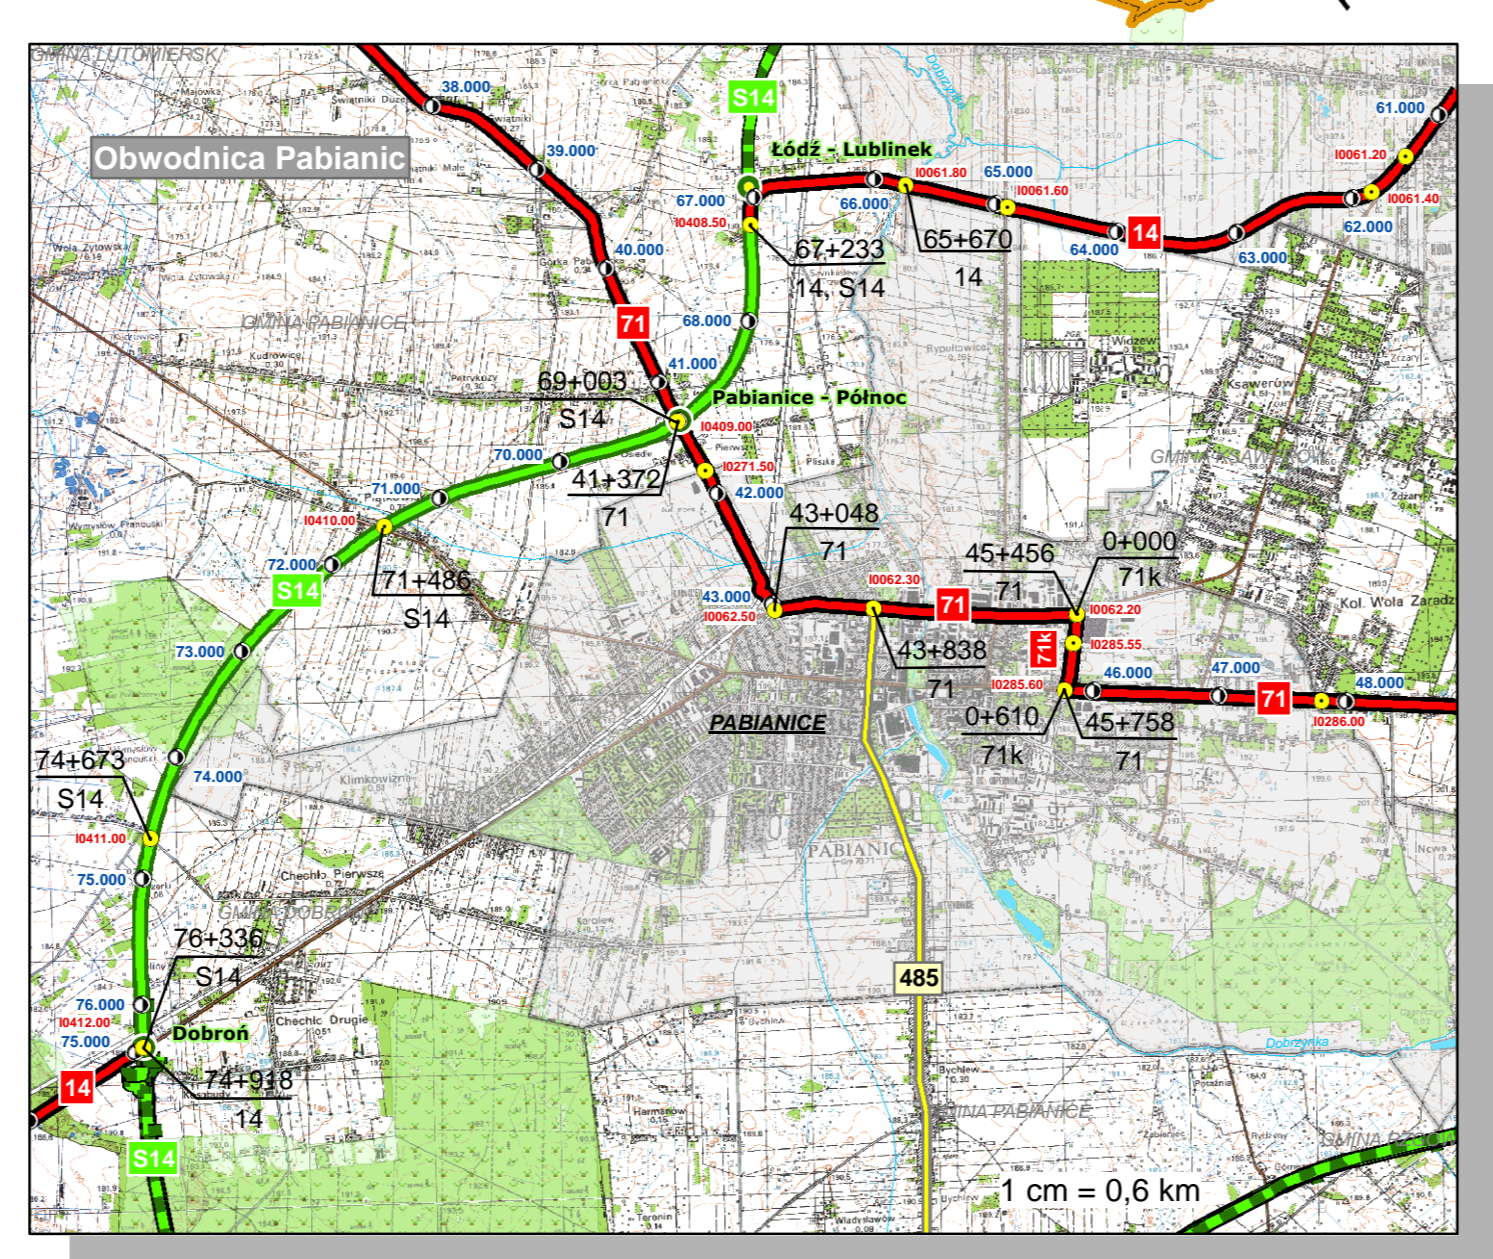

# SIEĆ DRÓG KRAJOWYCH NA TERENIE WOJEWÓDZTWA ŁÓDZKIEGO 2013 ROK

Generalna Dyrekcja  
Dróg Krajowych i Autostrad  
Oddział w Łodzi

- ### Legenda
- gr. województwa
  - gr. powiatów
  - gr. gmin
  - miasta
  - kolej
  - wody
  - cieki wodne
  - tereny leśne
  - autostrady
  - drogi ekspresowe
  - drogi krajowe
  - drogi wojewódzkie
  - autostrady w budowie
  - autostrady planowane
  - drogi ekspresowe w budowie
  - drogi krajowe w budowie
  - drogi ekspresowe planowane
  - kilometraż
  - węzły
  - Rejon
  - Obwód Utrzymania Autostrady
  - Obwód Drogowy
  - Magazyn soli
  - MOP
  - SPO
  - PPO

1:180 000

Opracowali: Dariusz Pierzchała i Daniel Putek  
Wydział Planowania  
GDDKiA Oddział w Łodzi  
Łódź grudzień 2012