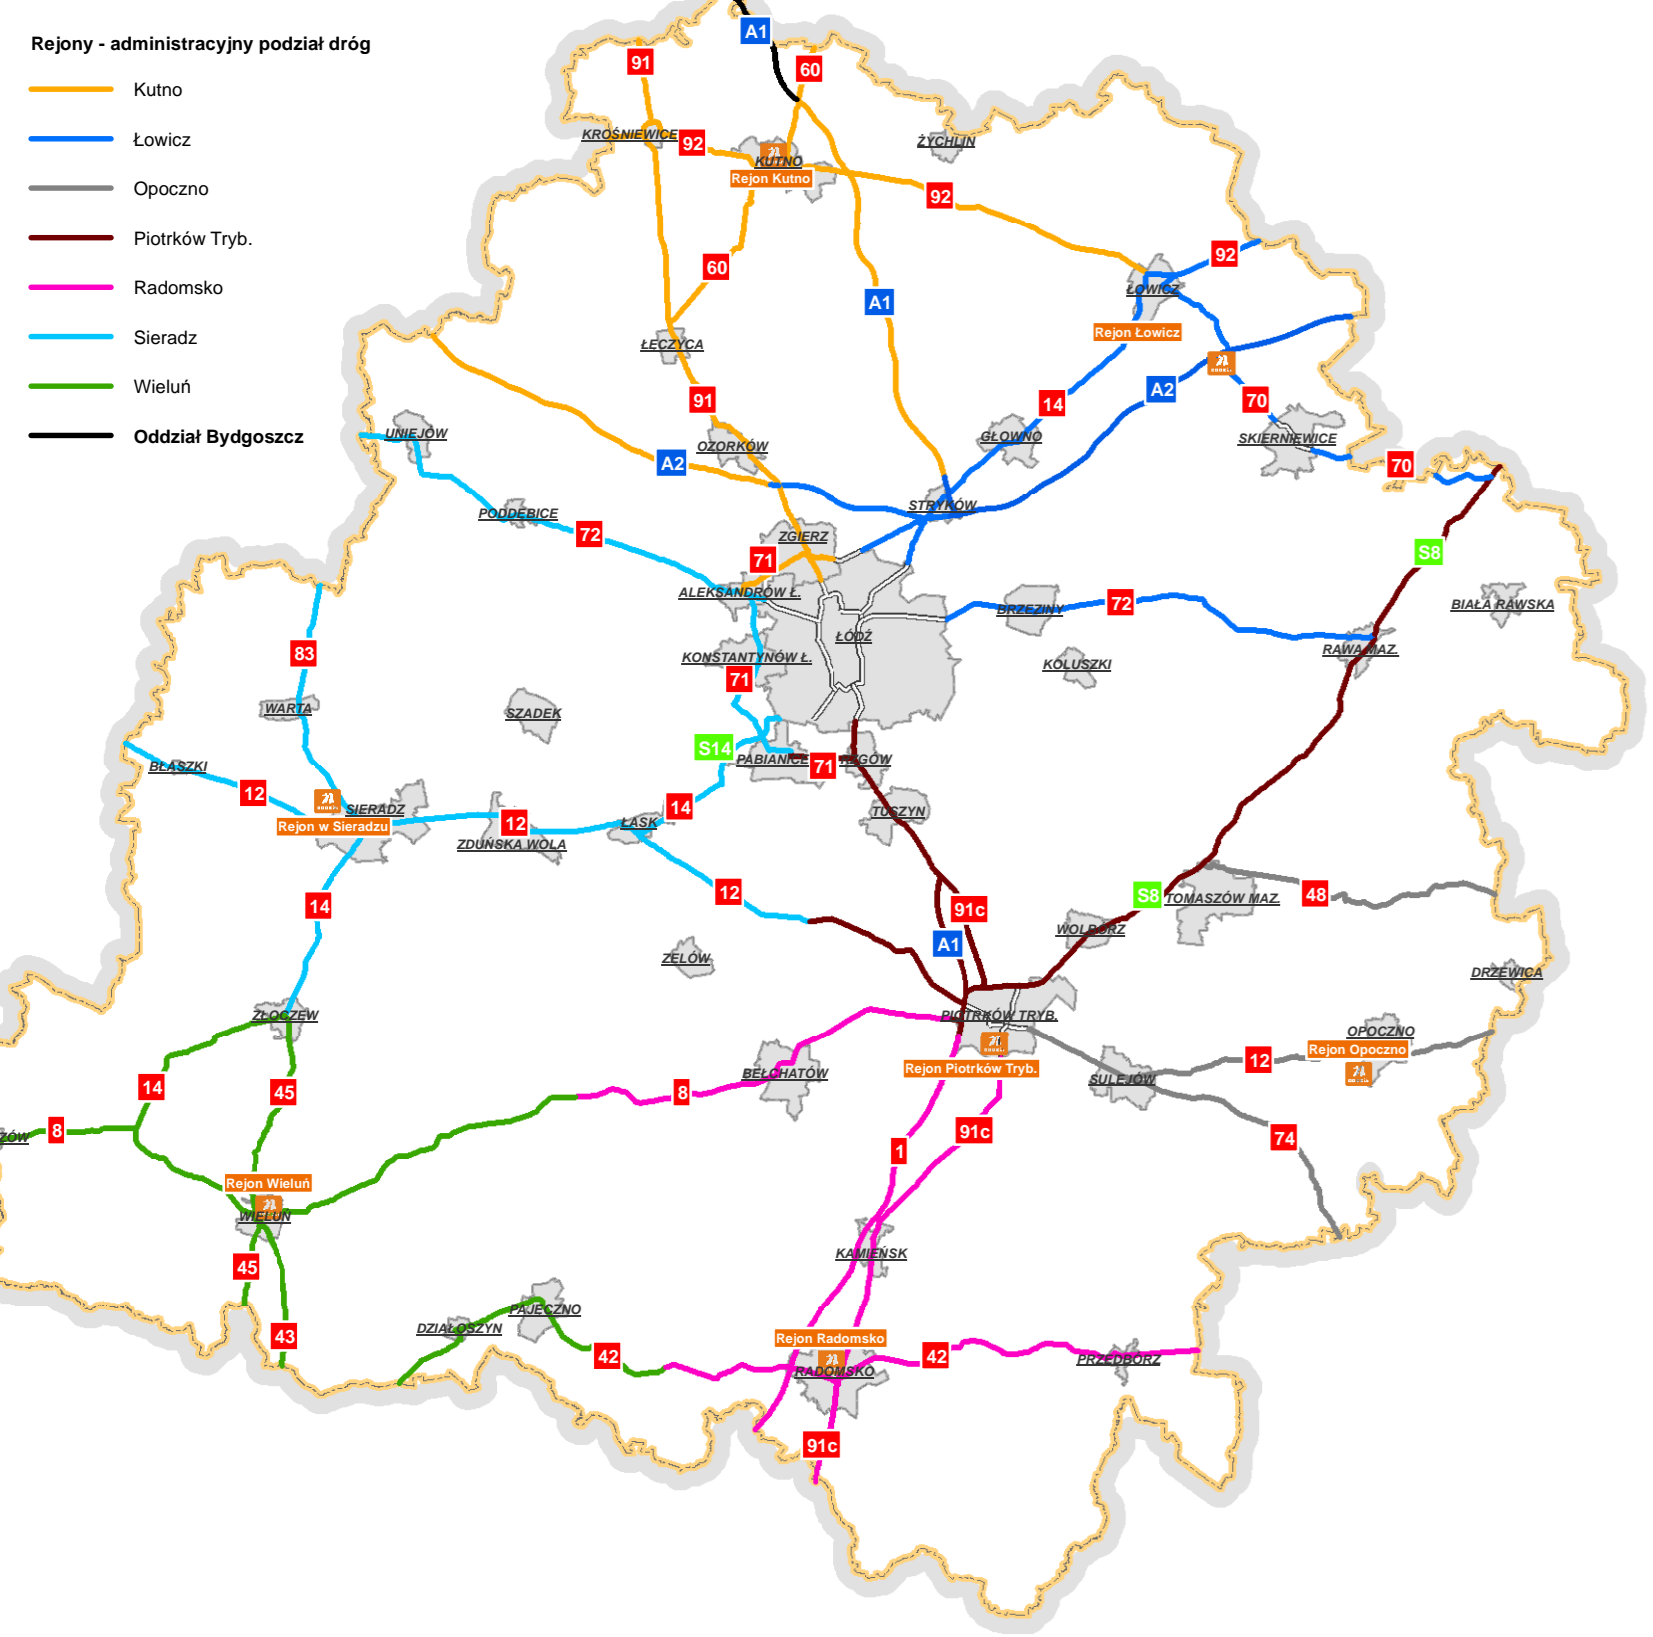

# SIEĆ DRÓG KRAJOWYCH NA TERENIE WOJEWÓDZTWA ŁÓDZKIEGO 2013 ROK

Generalna Dyrekcja  
Dróg Krajowych i Autostrad  
Oddział w Łodzi

- ### Legenda
- gr. województwa
  - gr. powiatów
  - gr. gmin
  - miasta
  - kolej
  - wody
  - cieki wodne
  - tereny leśne
  - autostrady
  - drogi ekspresowe
  - drogi krajowe
  - drogi wojewódzkie
  - autostrady w budowie
  - autostrady planowane
  - drogi ekspresowe w budowie
  - drogi krajowe w budowie
  - drogi ekspresowe planowane
  - kilometraż
  - węzły
  - Rejon
  - Obwód Utrzymania Autostrady
  - Obwód Drogowy
  - Magazyn soli
  - MOP
  - SPO
  - PPO

1:180 000

Opracowali: Dariusz Pierzchała i Daniel Putek  
Wydział Planowania  
GDDKiA Oddział w Łodzi  
Łódź grudzień 2012