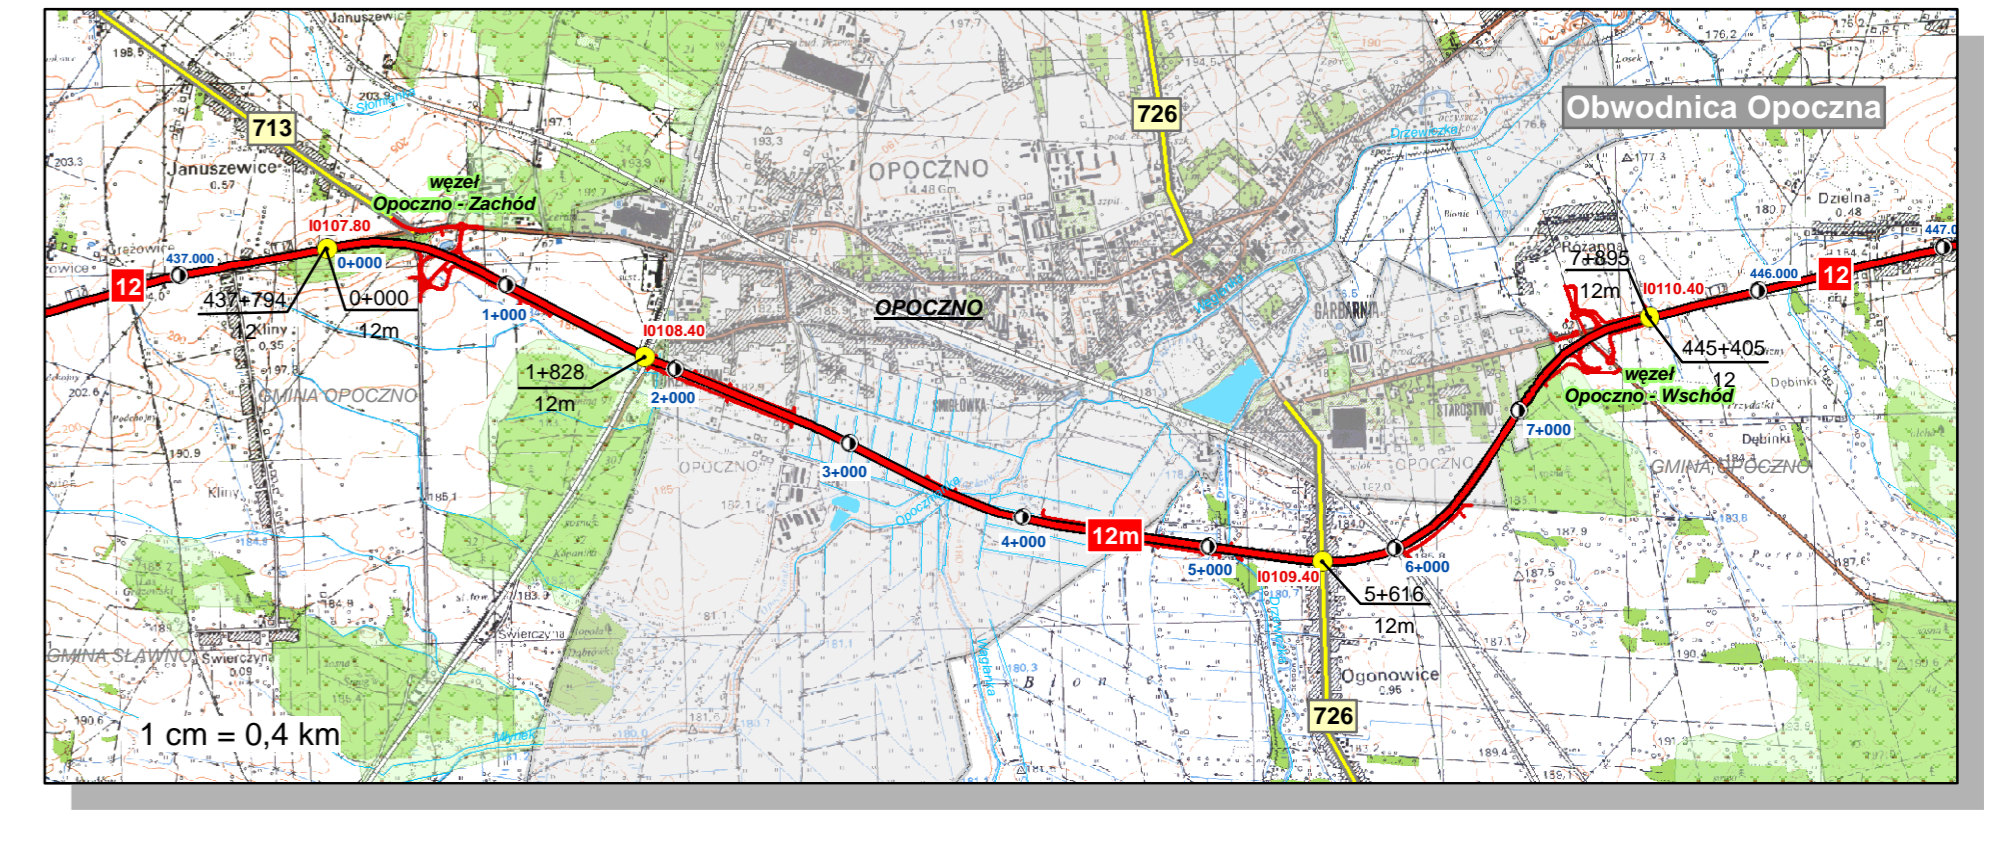

# SIEĆ DRÓG KRAJOWYCH NA TERENIE WOJEWÓDZTWA ŁÓDZKIEGO 2013 ROK

Generalna Dyrekcja  
Dróg Krajowych i Autostrad  
Oddział w Łodzi

- ### Legenda
- gr. województwa
  - gr. powiatów
  - gr. gmin
  - miasta
  - kolej
  - wody
  - cieki wodne
  - tereny leśne
  - autostrady
  - drogi ekspresowe
  - drogi krajowe
  - drogi wojewódzkie
  - autostrady w budowie
  - autostrady planowane
  - drogi ekspresowe w budowie
  - drogi krajowe w budowie
  - drogi ekspresowe planowane
  - kilometraż
  - węzły
  - Rejon
  - Obwód Utrzymania Autostrady
  - Obwód Drogowy
  - Magazyn soli
  - MOP
  - SPO
  - PPO

1:180 000

Opracowali: Dariusz Pierzchała i Daniel Putek  
Wydział Planowania  
GDDKiA Oddział w Łodzi  
Łódź grudzień 2012