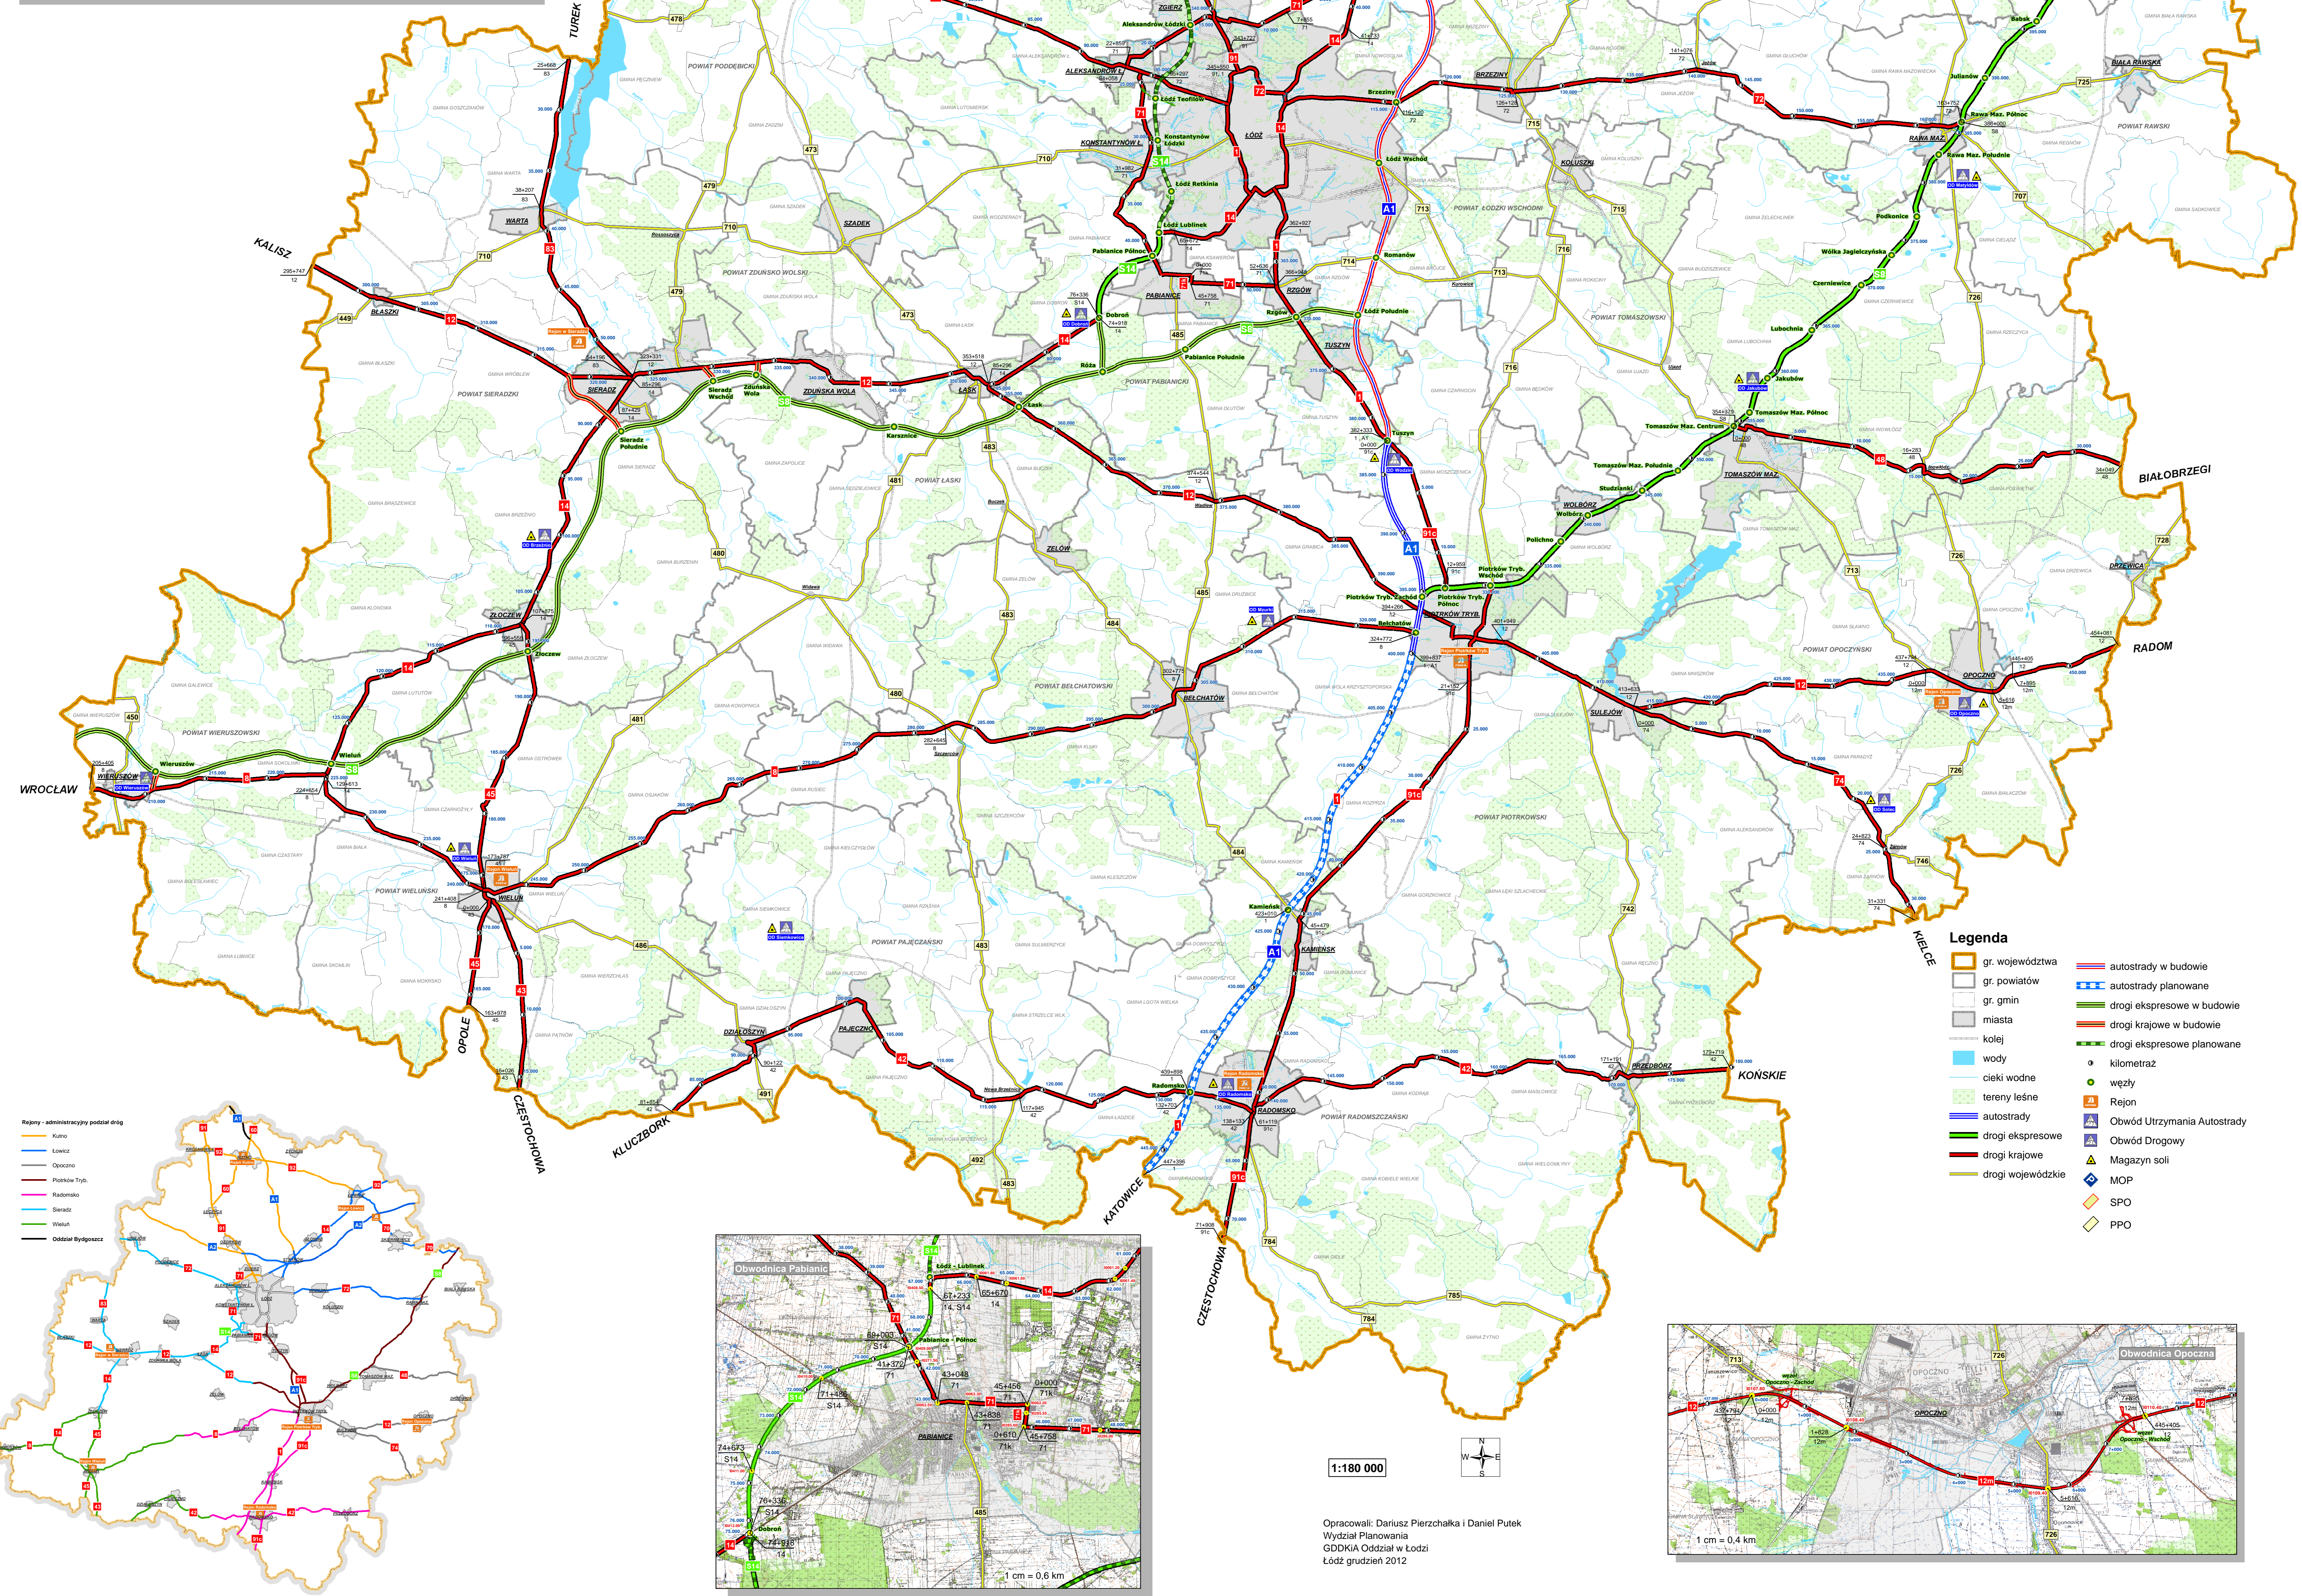

# SIEĆ DRÓG KRAJOWYCH NA TERENIE WOJEWÓDZTWA ŁÓDZKIEGO 2013 ROK

Generalna Dyrekcja  
Dróg Krajowych i Autostrad  
Oddział w Łodzi

- ### Legenda
- gr. województwa
  - gr. powiatów
  - gr. gmin
  - miasta
  - kolej
  - wody
  - cieki wodne
  - tereny leśne
  - autostrady
  - drogi ekspresowe
  - drogi krajowe
  - drogi wojewódzkie
  - autostrady w budowie
  - autostrady planowane
  - drogi ekspresowe w budowie
  - drogi krajowe w budowie
  - drogi ekspresowe planowane
  - kilometraż
  - węzły
  - Rejon
  - Obwód Utrzymania Autostrady
  - Obwód Drogowy
  - Magazyn soli
  - MOP
  - SPO
  - PPO

1:180 000

Opracowali: Dariusz Pierzchała i Daniel Putek  
Wydział Planowania  
GDDKiA Oddział w Łodzi  
Łódź grudzień 2012