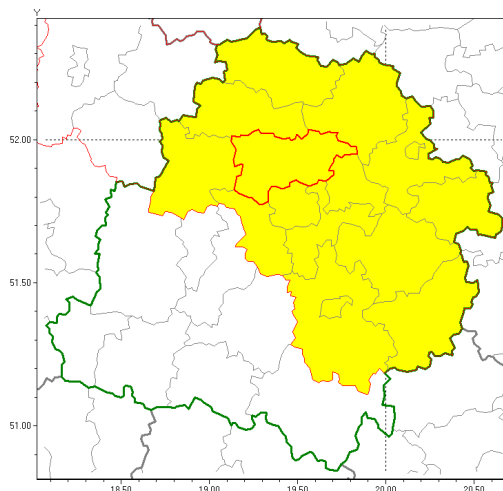

Zasięg ostrzeżenia w województwie

Burze z gradem

Ostrzeżenie meteorologiczne Nr 6

Nazwa biura	IMGW-PIB Biuro Prognoz Meteorologicznych Oddział w Poznaniu
Zjawisko/stopień zagrożenia	Burze z gradem/ 1
Obszar	województwo łódzkie powiat zgierski
Ważność	od godz. 14:00 dnia 13.07.2018 do godz. 23:00 dnia 13.07.2018
Przebieg	Prognozuje się wystąpienie burz z opadami deszczu miejscami od 10 mm do 20 mm, lokalnie do 35 mm oraz porywami wiatru do 70 km/h. Miejscami może liwy grad.
Prawdopodobieństwo wystąpienia zjawiska(%)	90%
Uwagi	Brak.
Dyrektor synoptyk IMGW-PIB	Lech Buchert
Godzina i data wydania	godz. 11:36 dnia 13.07.2018
SMS	IMGW-PIB OSTRZEŻA: BURZE Z GRADEM/1 łódzkie/zgierski od 14:00/13.07 do 23:00/13.07.2018 deszcz 35 mm, porywy 70 km/h